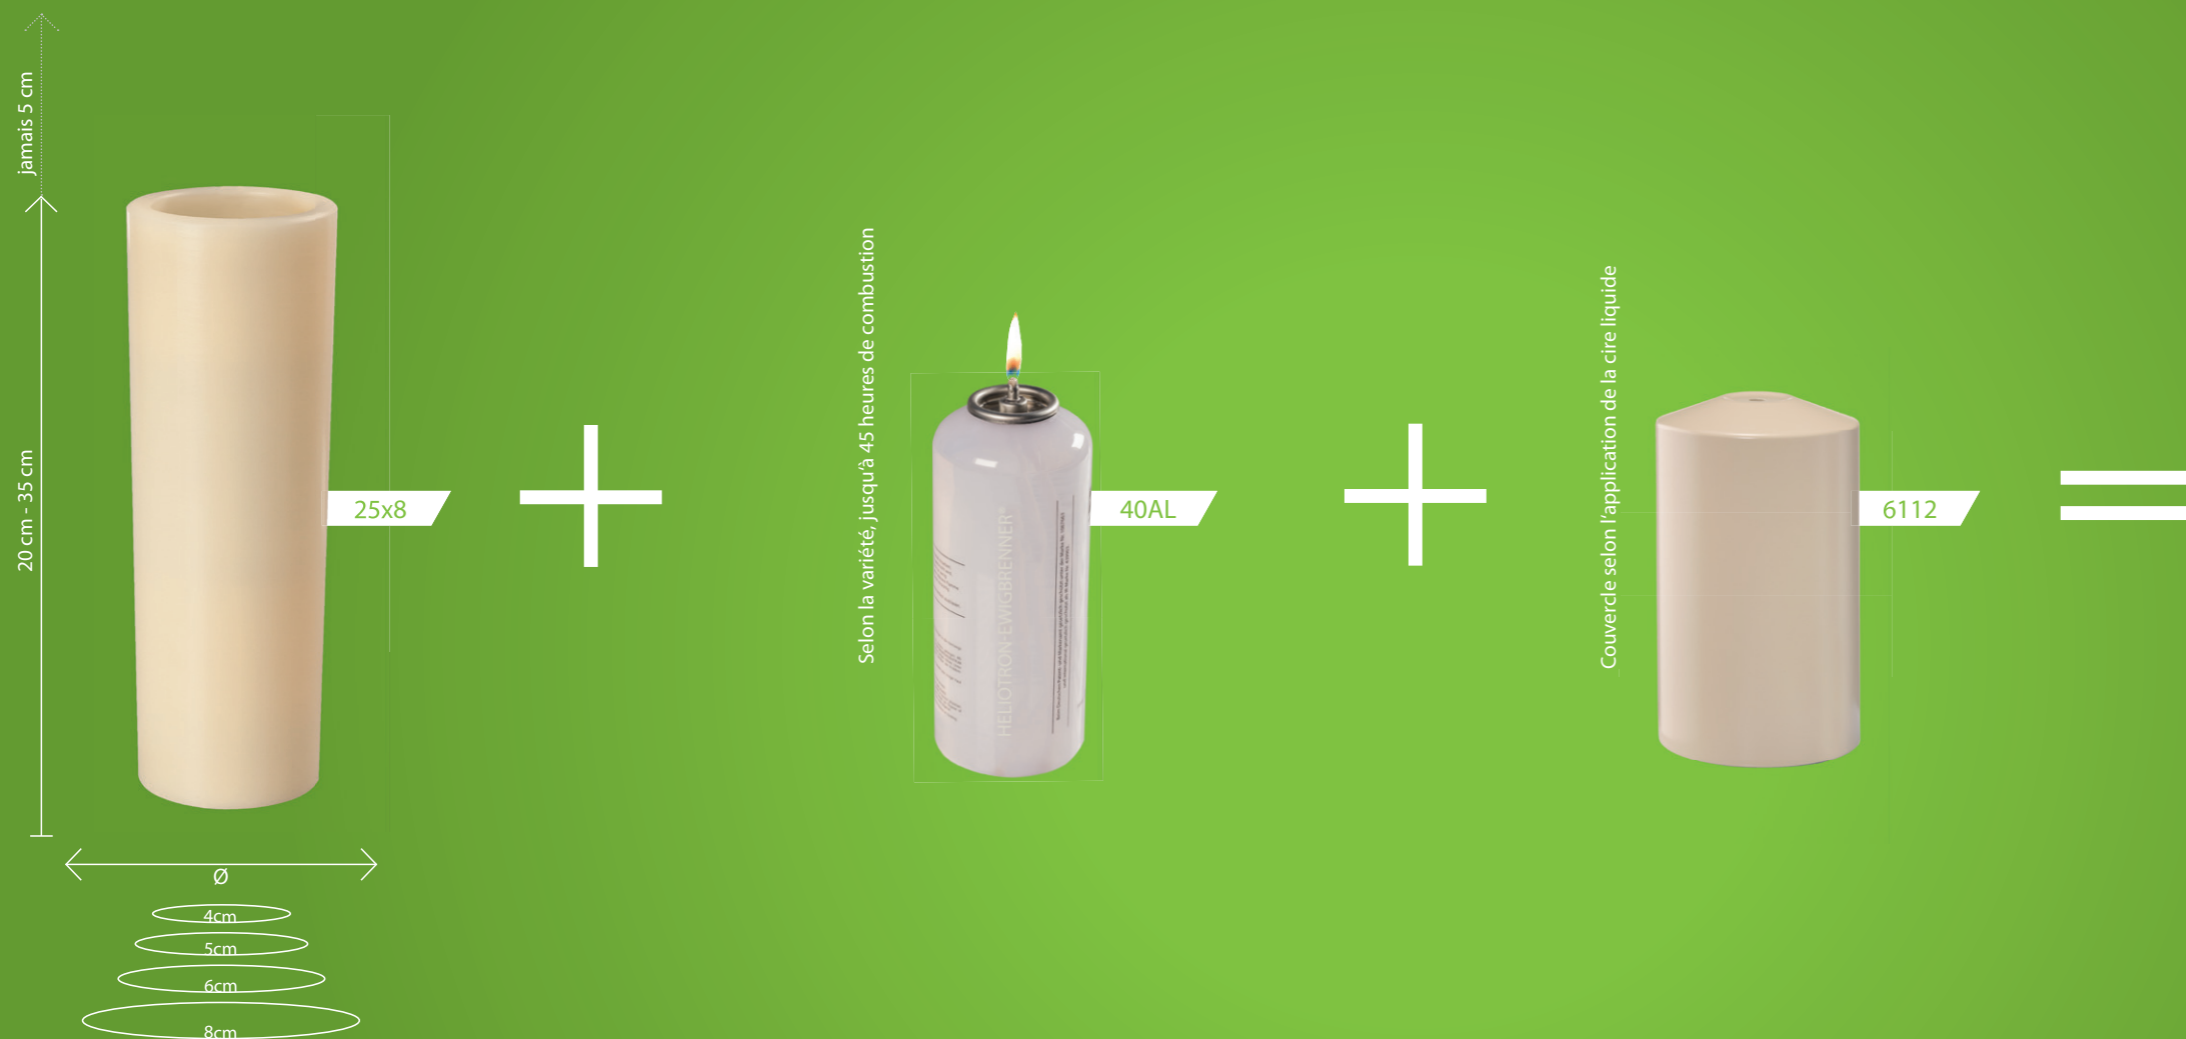

Couverture décorative de sécurité

Brûleur éternel Heliotron

Bougie de sécurité permanente

Le système

Notre bougie de sécurité Heliotron est constituée d'un système modulaire qui combine en une seule bougie une véritable lumière de bougie, la propreté, la sécurité, l'optique et l'innovation.

Bougies permanentes Heliotron

Fabriquée en plastique durable, notre bougie permanente permet à la flamme du brûleur éternel de disparaître, renforçant ainsi l'effet naturel d'une véritable bougie de cire. La bougie permanente est disponible en différentes hauteurs et diamètres, ainsi qu'en tailles spéciales sur demande.

Brûleur éternel Heliotron

Le cœur de la bougie permanente est l'insert visible en cire liquide du brûleur éternel. Il est étanche et n'est pas sous pression. La cire liquide pure brûle absolument sans suie et a une durée de combustion allant jusqu'à 45 heures.

Couverture décorative de sécurité

Le manchon décoratif de couleur crème disparaît complètement dans la bougie permanente avec l'insert de cire liquide du brûleur éternel. Si la bougie tombe, le manchon décoratif de sécurité glisse sur la mèche et la flamme s'éteint !