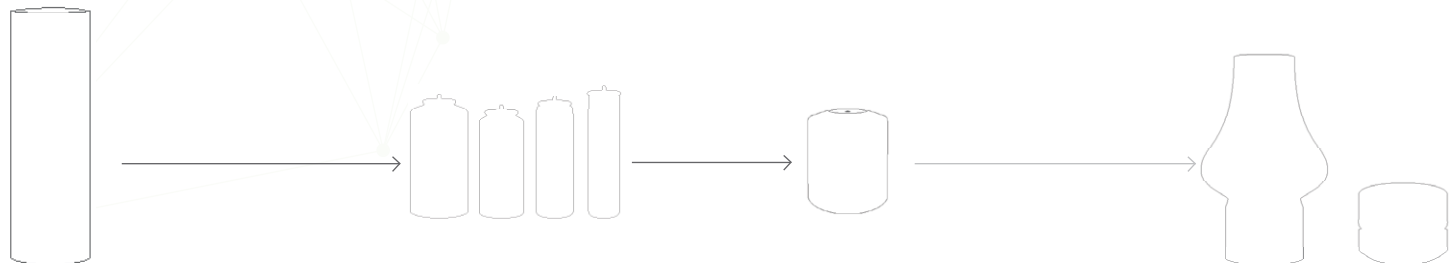

Demandez un échantillon gratuit sous :

www.heliotron.com/muster

Bougies de sécurité Heliotron

Il suffit de choisir la taille et la durée de combustion de votre bougie de sécurité :

Dans l'aperçu suivant, vous pouvez voir les nombreuses variations possibles de taille et de durée de combustion de la bougie de sécurité Heliotron. Si nécessaire, nous vous fournirons gratuitement les adaptateurs correspondant à vos chandeliers existants. Vous souhaitez en savoir plus sur nos produits, organiser une consultation sur place sans engagement, demander un échantillon ou passer une commande ? Contactez-nous, nous sommes heureux d'être là pour vous !